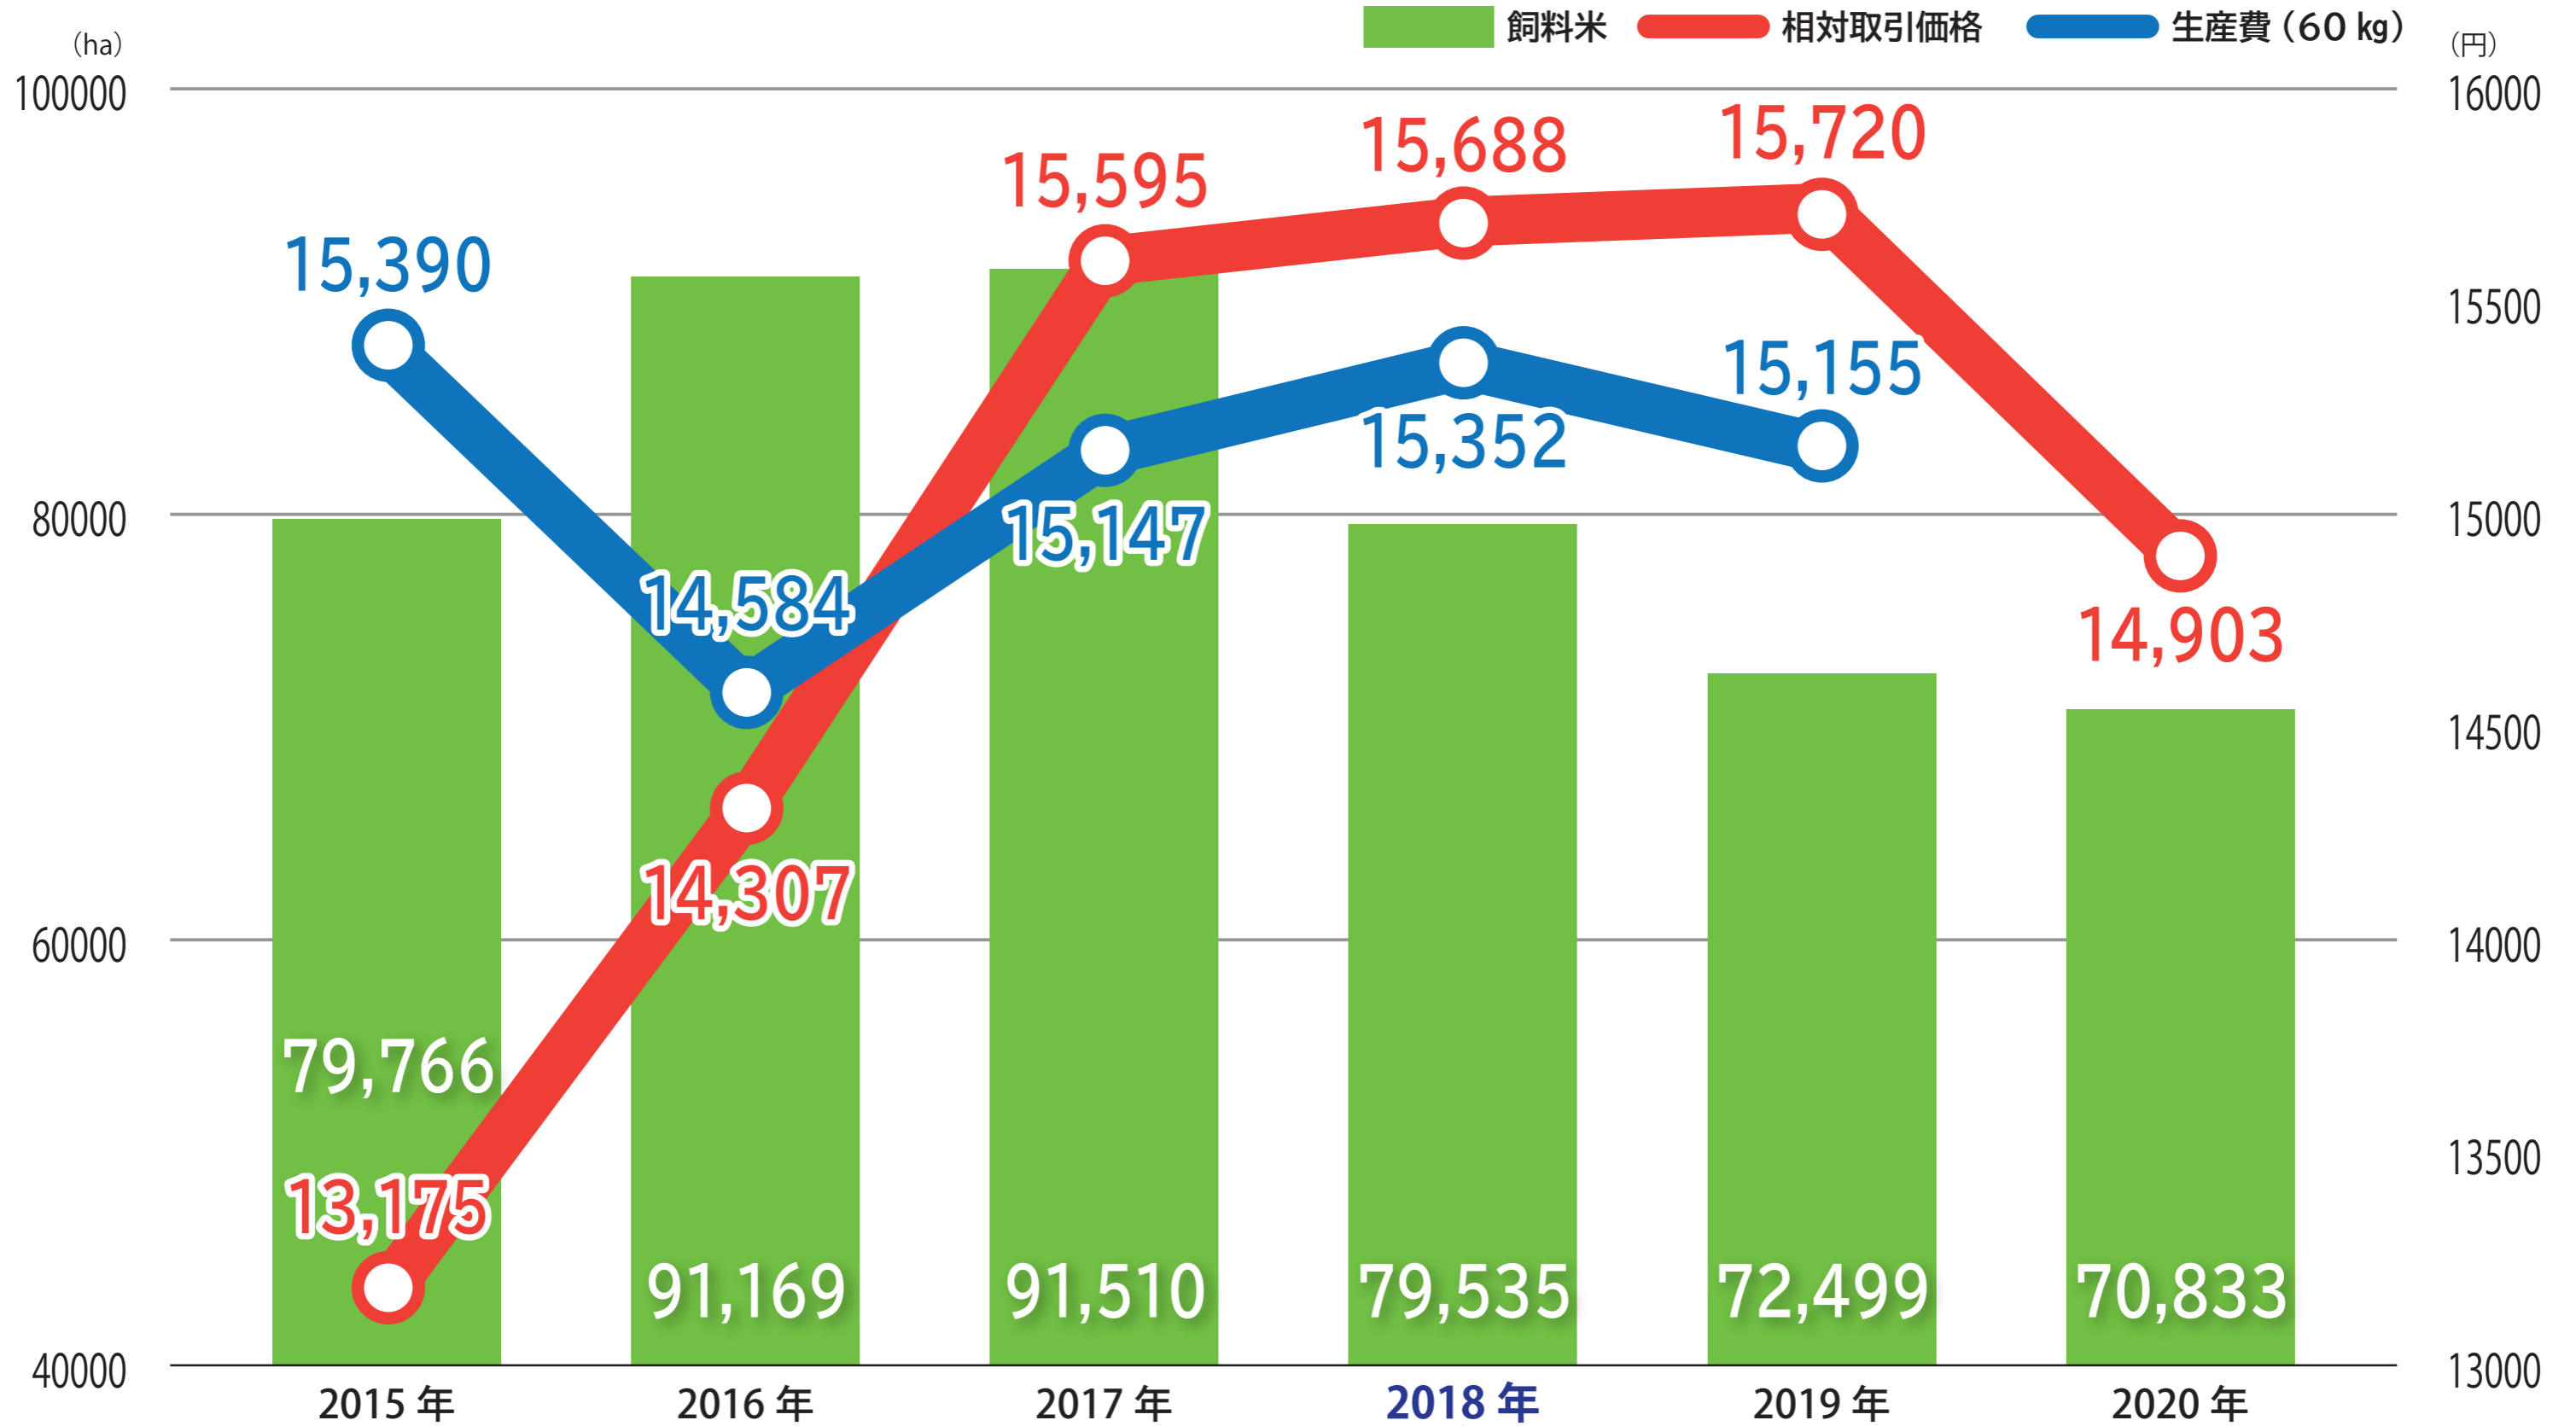

飼料用米作付面積、米価と生産費

減反とコメ直接支払廃止