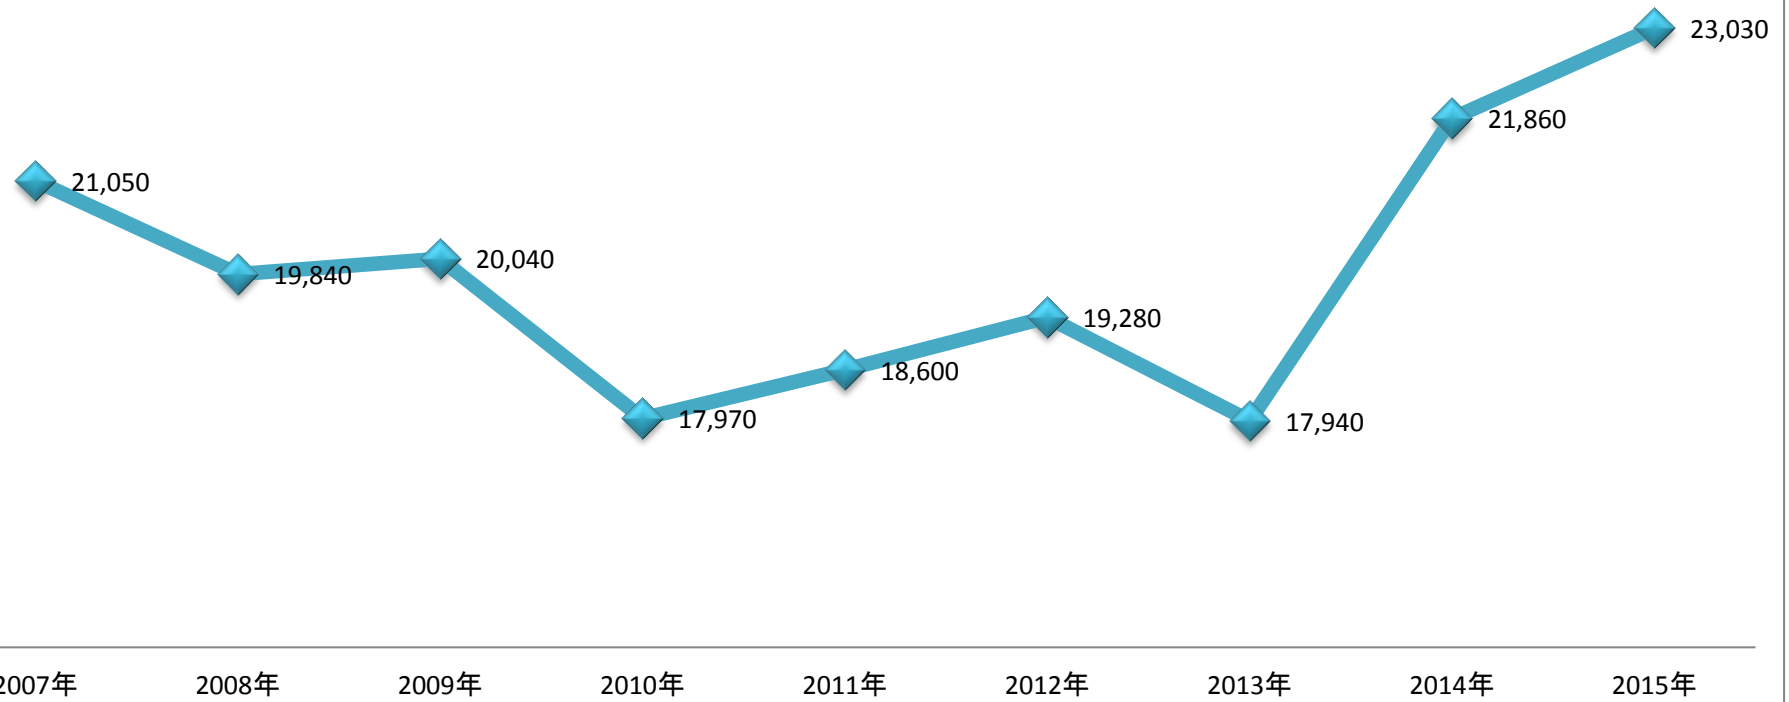

49歳以下の新規就農者数の推移

◆ 49歳以下

農林水産省提出資料から紙智子事務所作成

2017年3月9日 参議院農林水産委員会 日本共産党 紙智子 提出資料